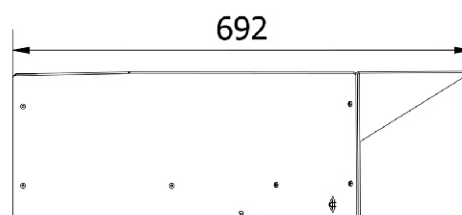

## DIMENSÕES E PESO

692 x 600 x 225 Dimensões totais\*

\* altura x largura x profundidade (mm)

**PAXMA**  
IMPORTS

ESPECIALISTAS EM LAREIRAS DE  
ALTO DESEMPENHO À LENHA

| [www.paxmaimports.com](http://www.paxmaimports.com) |