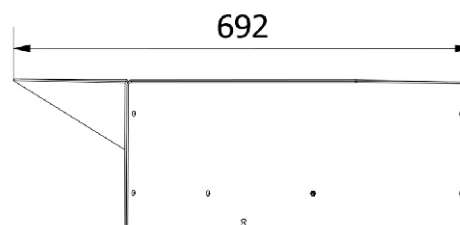

## DIMENSÕES E PESO

692 x 600 x 225 Dimensões totais\*

\* altura x largura x profundidade (mm)

**PAXMA**  
IMPORTS

ESPECIALISTAS EM LAREIRAS DE  
ALTO DESEMPENHO À LENHA

| [www.paxmaimports.com](http://www.paxmaimports.com) |