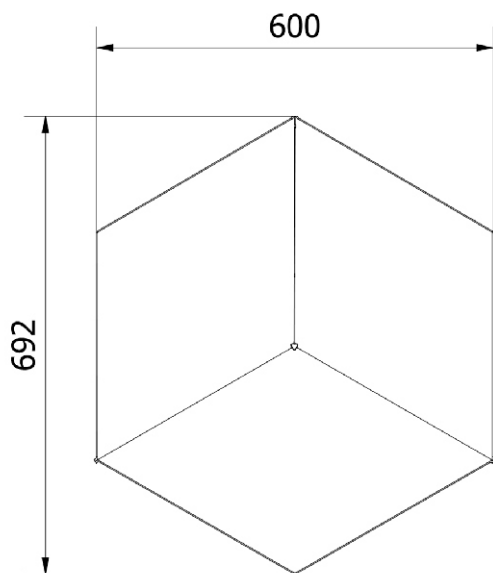

## DIMENSÕES E PESO

692 x 600 x 225 Dimensões totais\*

\* altura x largura x profundidade (mm)

**PAXMA**  
IMPORTS

ESPECIALISTAS EM LAREIRAS DE  
ALTO DESEMPENHO À LENHA

| [www.paxmaimports.com](http://www.paxmaimports.com) |