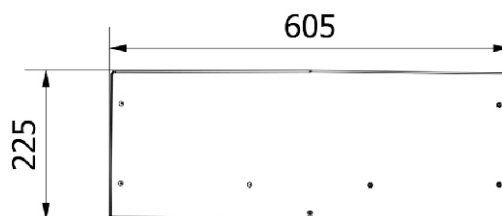

## DIMENSÕES E PESO

692 x 600 x 225 Dimensões totais\*

\* altura x largura x profundidade (mm)

**PAXMA**  
IMPORTS

ESPECIALISTAS EM LAREIRAS DE  
ALTO DESEMPENHO À LENHA

| [www.paxmaimports.com](http://www.paxmaimports.com) |